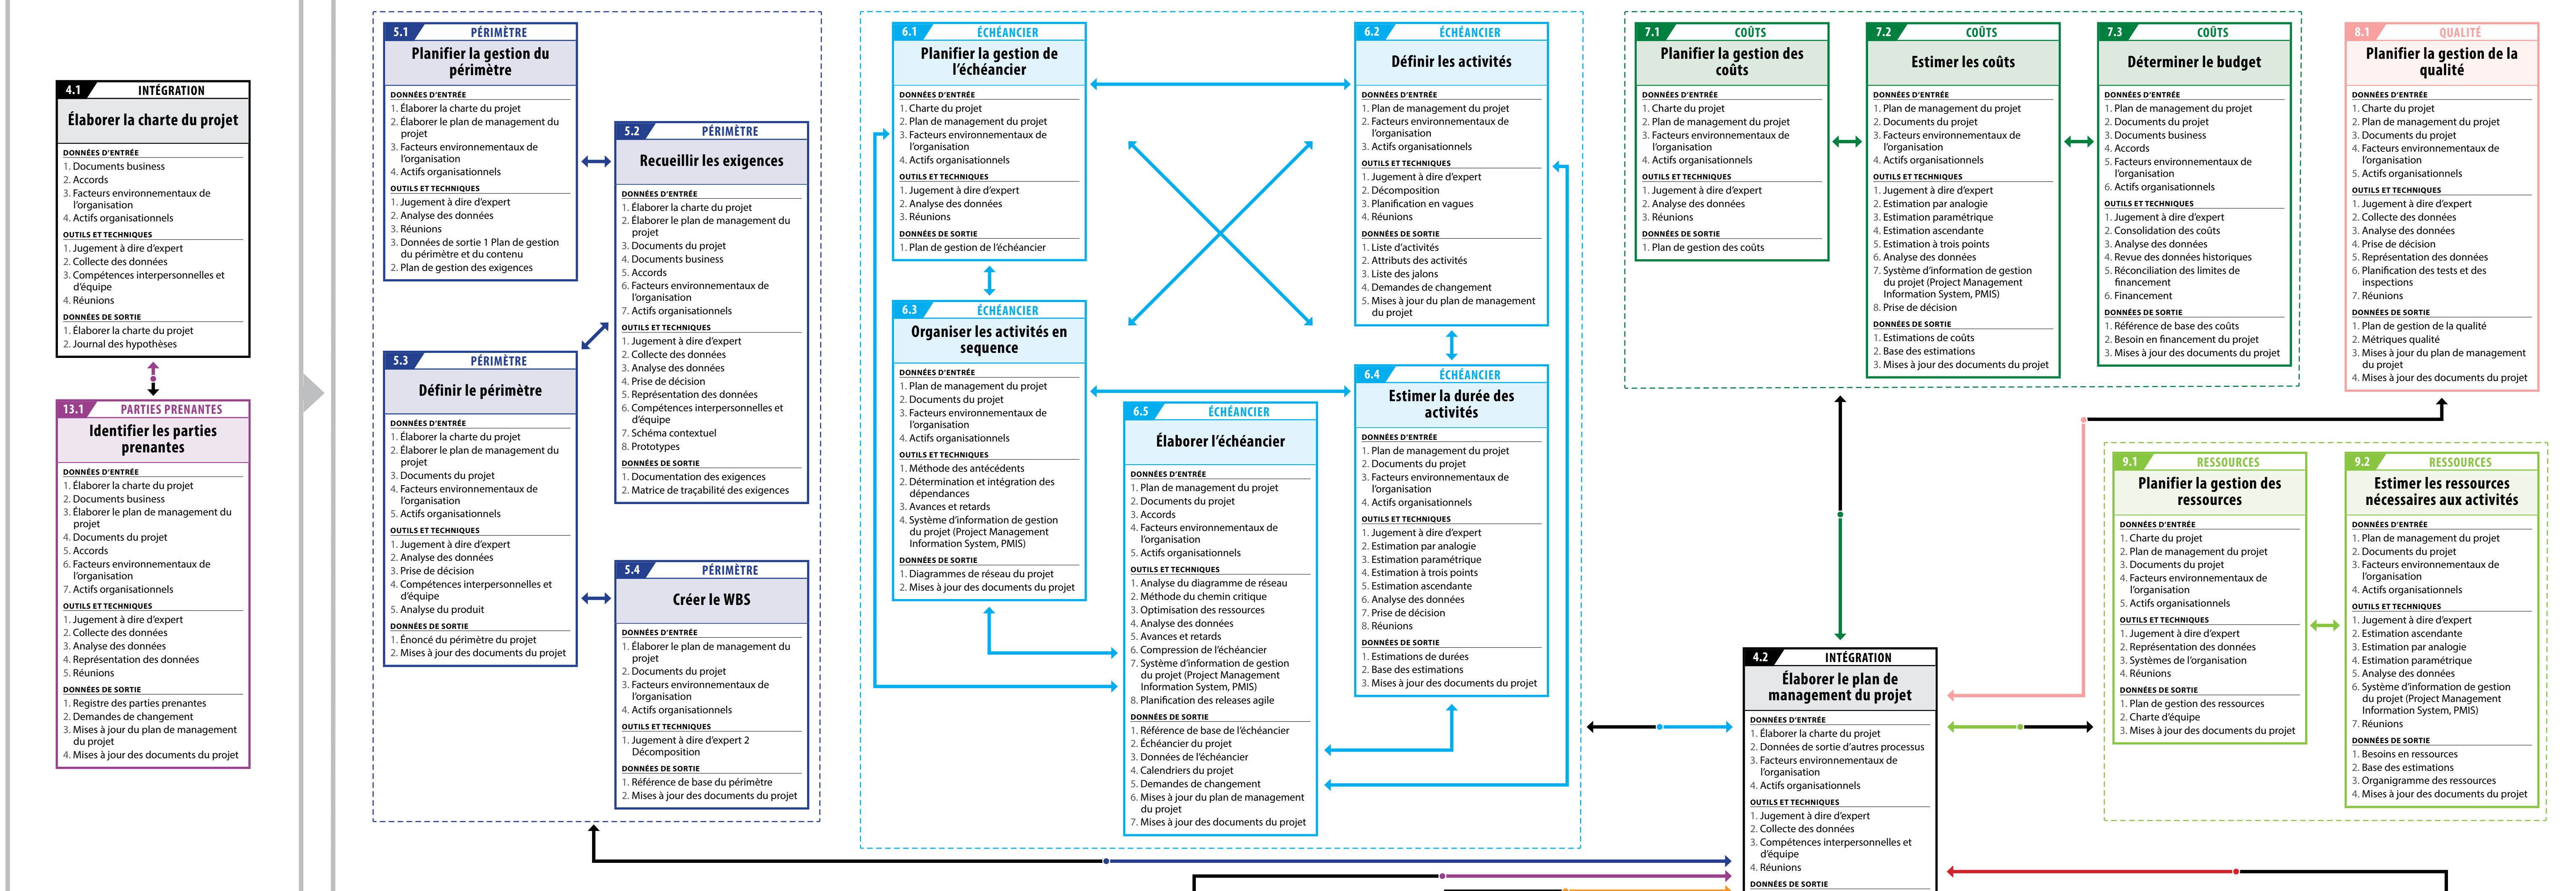

# PMBOK® GUIDE 6e ÉDITION

## DIAGRAMMES DE FLUX

Basé sur A Guide to the Project Management Body of Knowledge (PMBOK® Guide) - Sixième Édition. Copyright: Project Management Institute, Inc., (2017). Tous droit réservés.

### PLANIFICATION

### EXÉCUTION